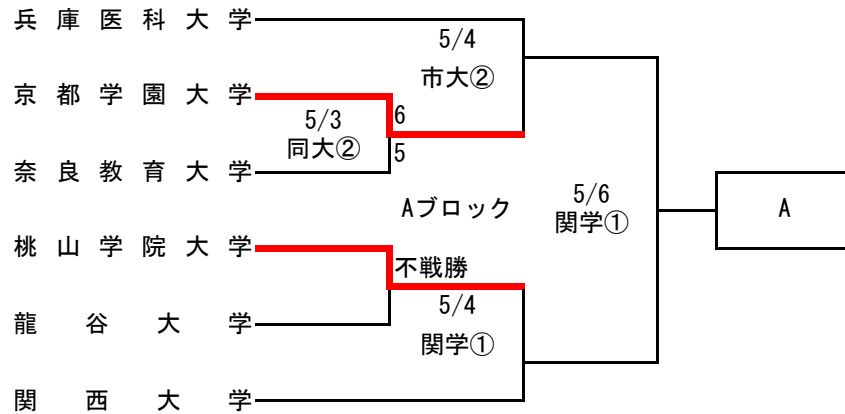

# 2008 関西地区大学準硬式野球トーナメント大会

関西地区大学準硬式野球連盟

## 《1次トーナメント》