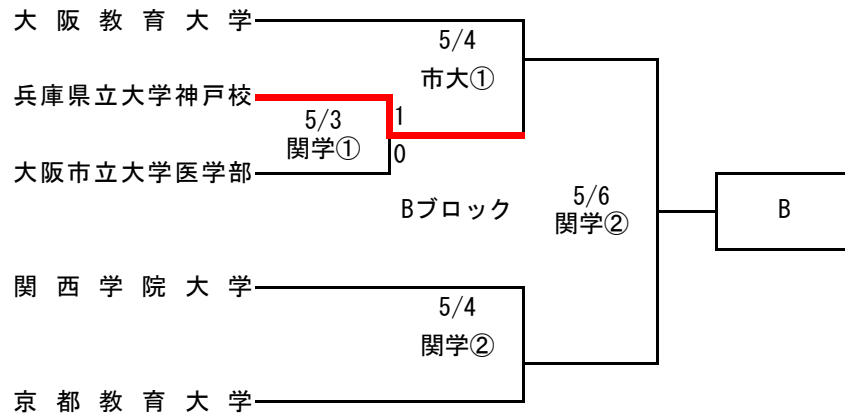

# 2008 関西地区大学準硬式野球トーナメント大会

関西地区大学準硬式野球連盟

## 《1次トーナメント》