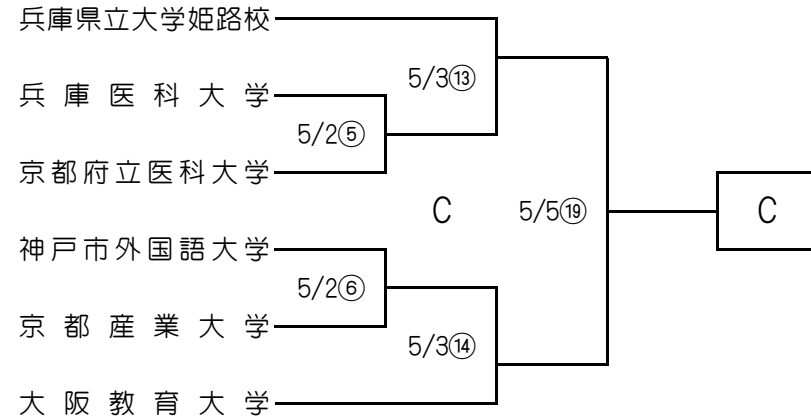

平成21年度 関西地区大学準硬式野球トーナメント大会

《1次トーナメント》

【試合開始時刻】

第一試合 (11:00)

第二試合 (13:30)

[関学会場：第一試合(13:00)

第二試合(15:30)]