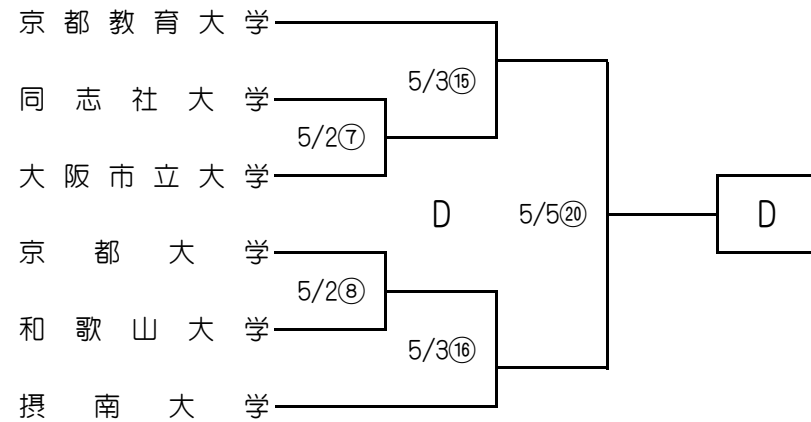

平成21年度 関西地区大学準硬式野球トーナメント大会

《1次トーナメント》

【試合開始時刻】

第一試合 (11:00)

第二試合 (13:30)

[関学会場：第一試合(13:00)

第二試合(15:30)]