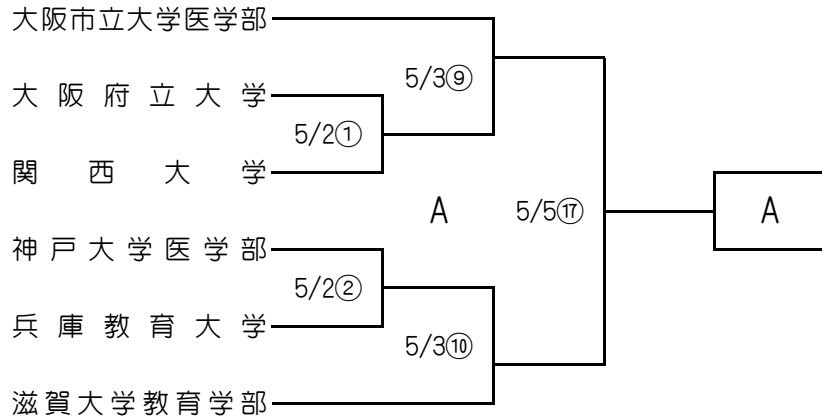

平成21年度 関西地区大学準硬式野球トーナメント大会

《1次トーナメント》

【試合開始時刻】

第一試合 (11:00)

第二試合 (13:30)

[関学会場：第一試合(13:00)

第二試合(15:30)]