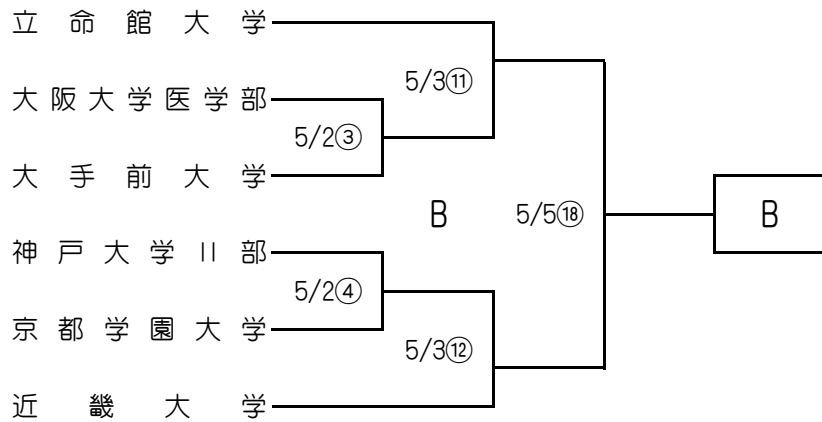

平成21年度 関西地区大学準硬式野球トーナメント大会

《1次トーナメント》

【試合開始時刻】

第一試合 (11:00)

第二試合 (13:30)

[関学会場：第一試合(13:00)

第二試合(15:30)]