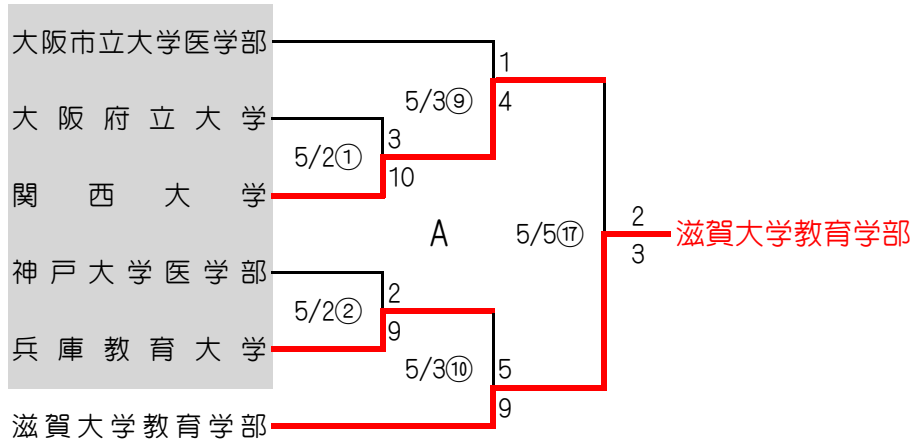

平成21年度 関西地区大学準硬式野球トーナメント大会

《1次トーナメント》

【試合開始時刻】

第一試合 (11:00)

第二試合 (13:30)