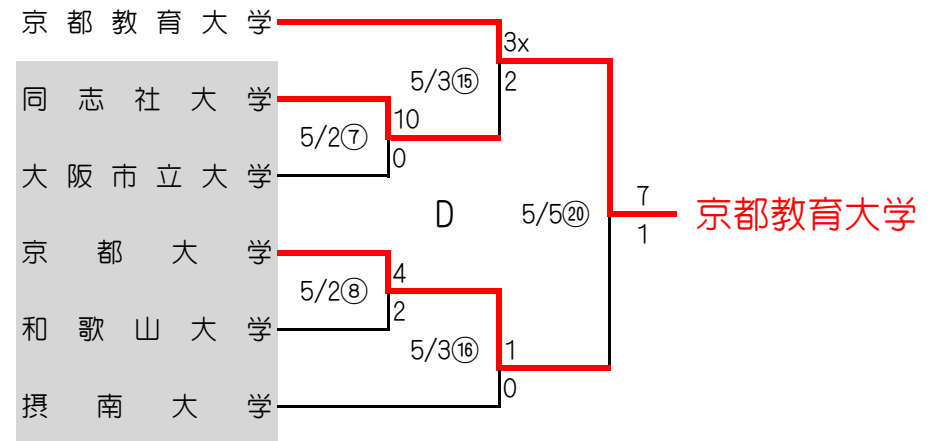

平成21年度 関西地区大学準硬式野球トーナメント大会

《1次トーナメント》

【試合開始時刻】

第一試合 (11:00)

第二試合 (13:30)