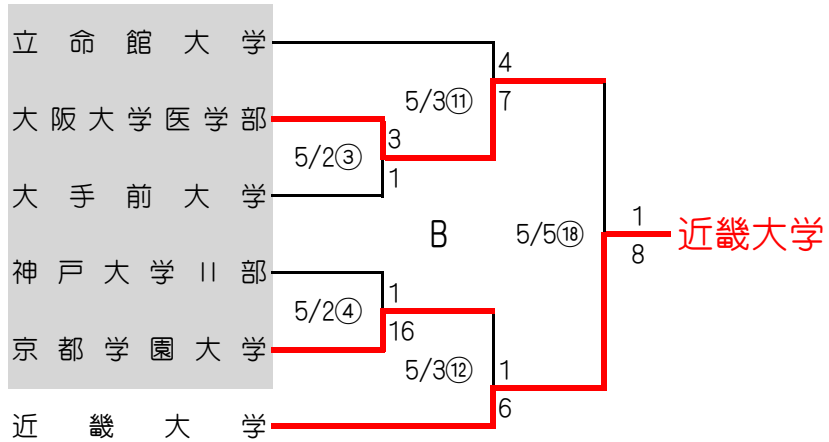

平成21年度 関西地区大学準硬式野球トーナメント大会

《1次トーナメント》

【試合開始時刻】

第一試合 (11:00)

第二試合 (13:30)