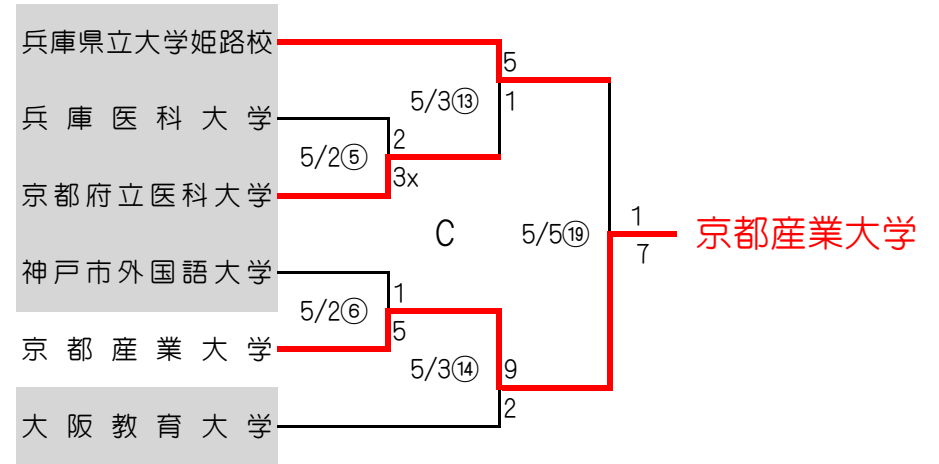

平成21年度 関西地区大学準硬式野球トーナメント大会

《1次トーナメント》

【試合開始時刻】

第一試合 (11:00)

第二試合 (13:30)