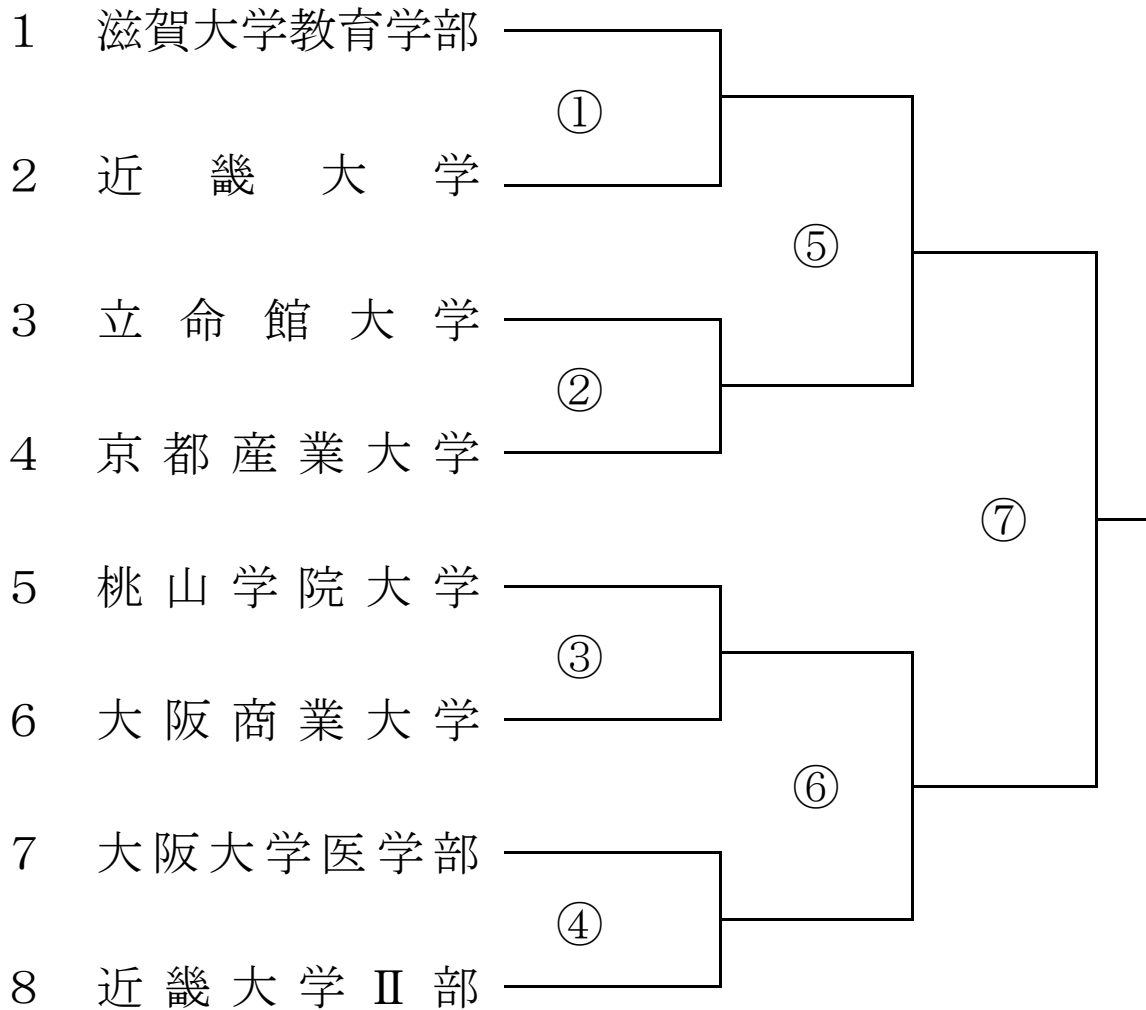

第 62 回 関西地区大学準硬式野球選手権大会組合せ

【試合日程】

No.	日付	球場	試合順
第1日	5月17日(月)	舞洲BS	開(10:00) ①(11:00) ②(13:30)
第2日	18日(火)	〃	③(10:00) ④(12:30)
第3日	19日(水)	〃	⑤(10:00) ⑥(12:30)
第4日	24日(月)	〃	⑦(10:00)
第5日	25日(火)	〃	予備日

※試合開始時刻は、若干変更の可能性がります。