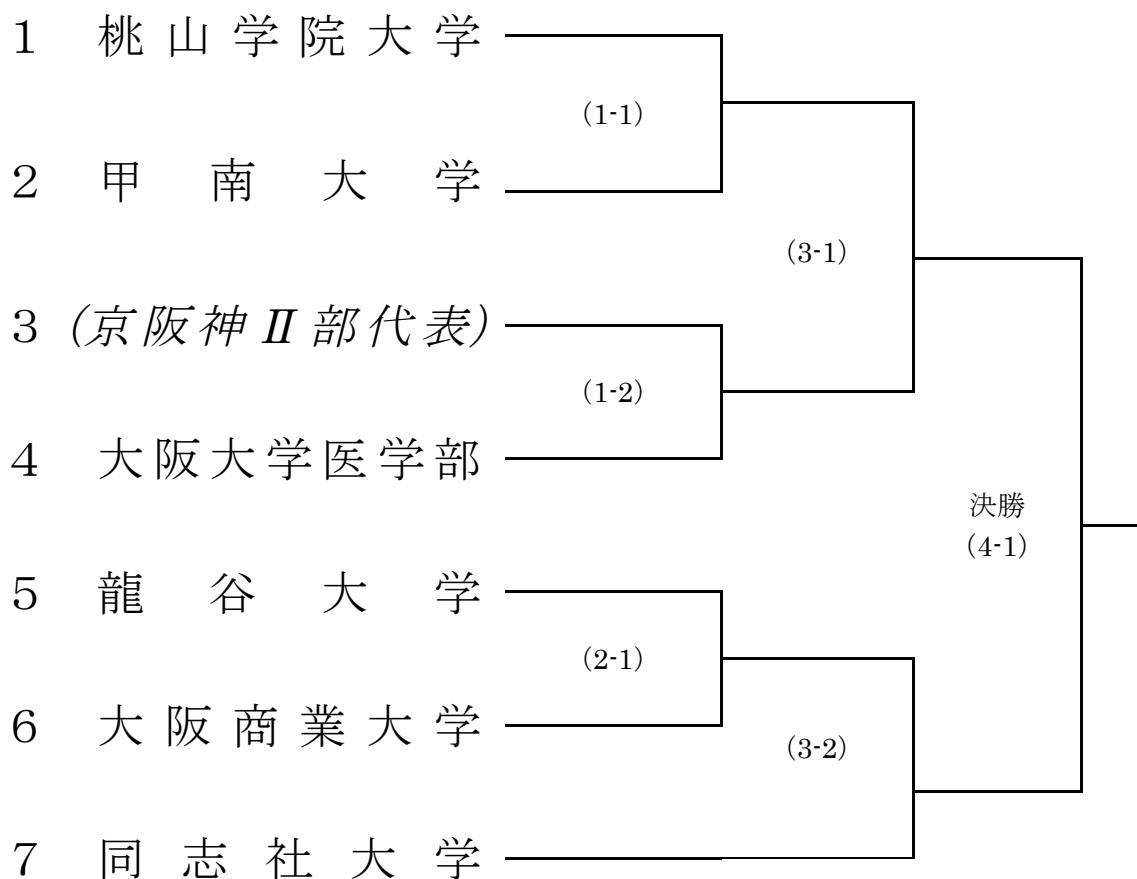

平成 22 年度秋季関西地区大学準硬式野球大会

会期：10/30(土)～2(火)〈予備日：11/3 (祝)〉 於：舞洲ベースボールスタジアム

※京阪神Ⅱ部代表は、10月24日(日)に決定予定

【日程】

No.	月日		試合開始時刻
第一日	10月30日(土)	1回戦	1-1 (11:00) 1-2 (13:30)
第二日	10月31日(日)	〃	2-1 (11:00)
第三日	11月1日(月)	準決勝	3-1 (10:00) 3-2 (12:30)
第四日	11月2日(火)	決勝	4-1 (10:00)