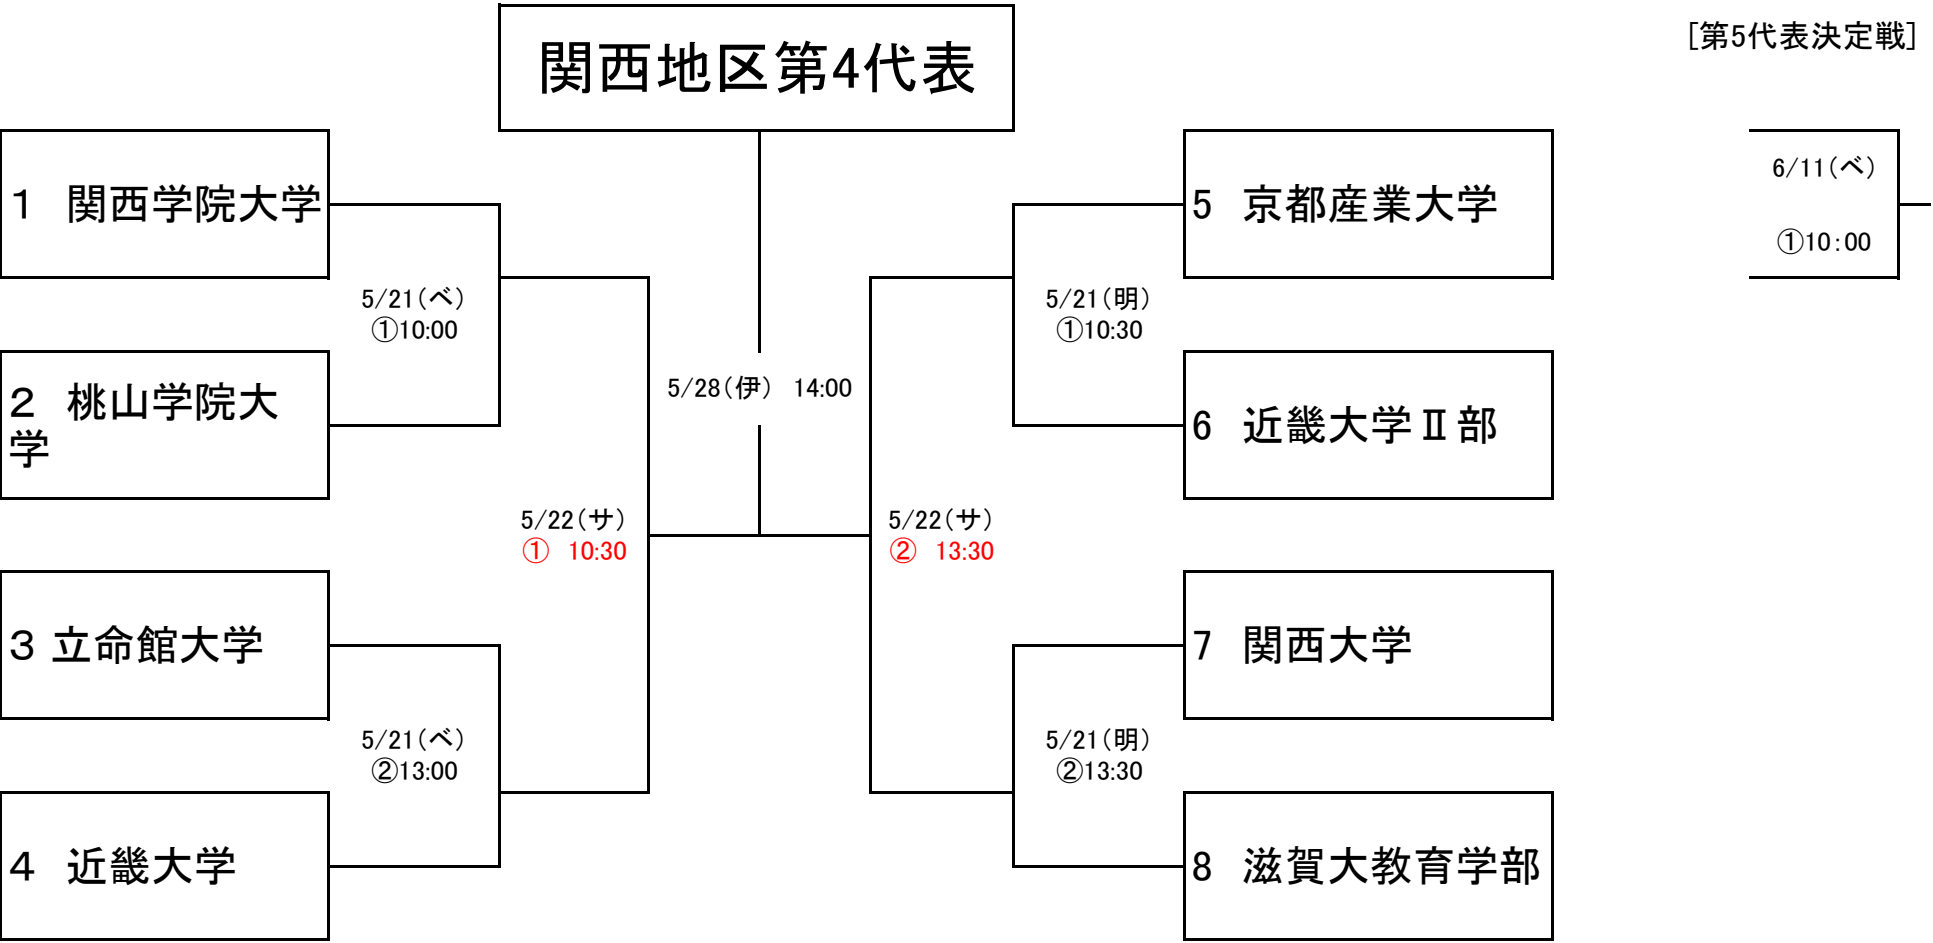

# 平成23年度 関西地区大学準硬式野球二次トーナメント大会

《2次トーナメント》

[第5代表決定戦]

(ペ): ベイコム野球場

(サ): 神戸総合運動公園サブ球場

(明): 明石公園第1野球場

(伊): 伊丹スポーツセンター野球場