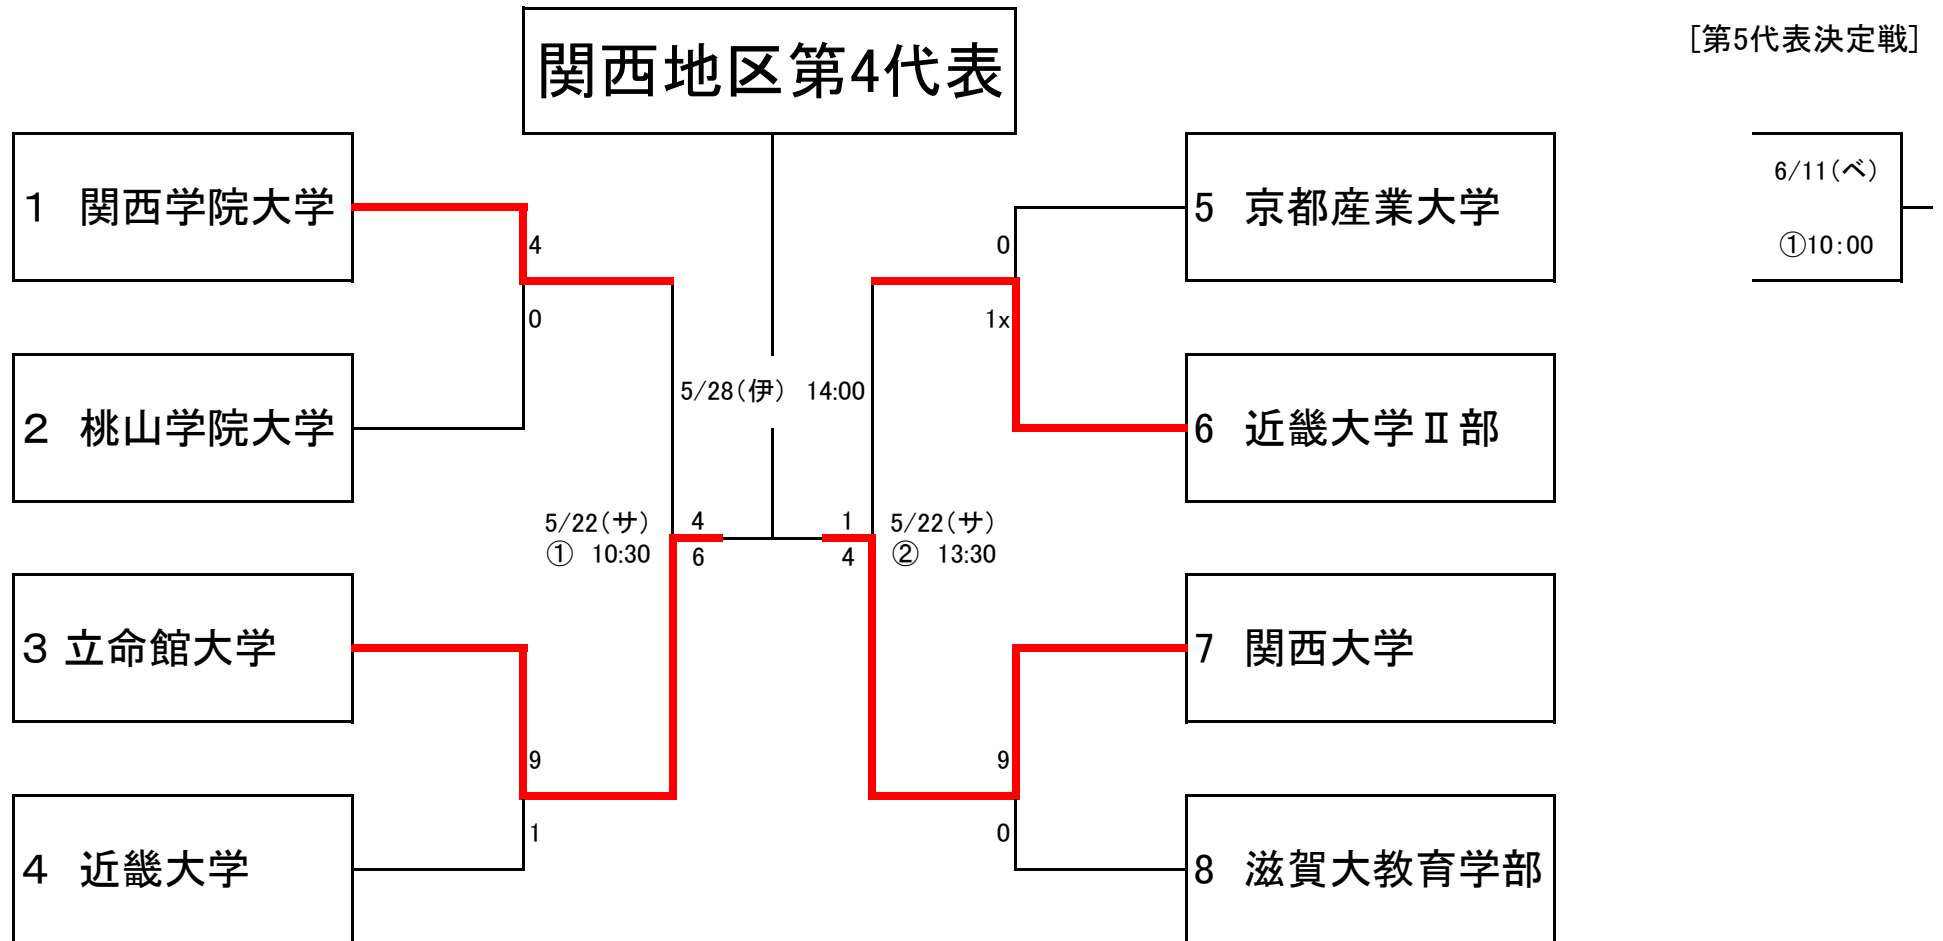

平成23年度 関西地区大学準硬式野球二次トーナメント大会

《2次トーナメント》

(ベ): ベイコム野球場

(サ): 神戸総合運動公園サブ球場

(明): 明石公園第1野球場

(伊): 伊丹スポーツセンター野球場