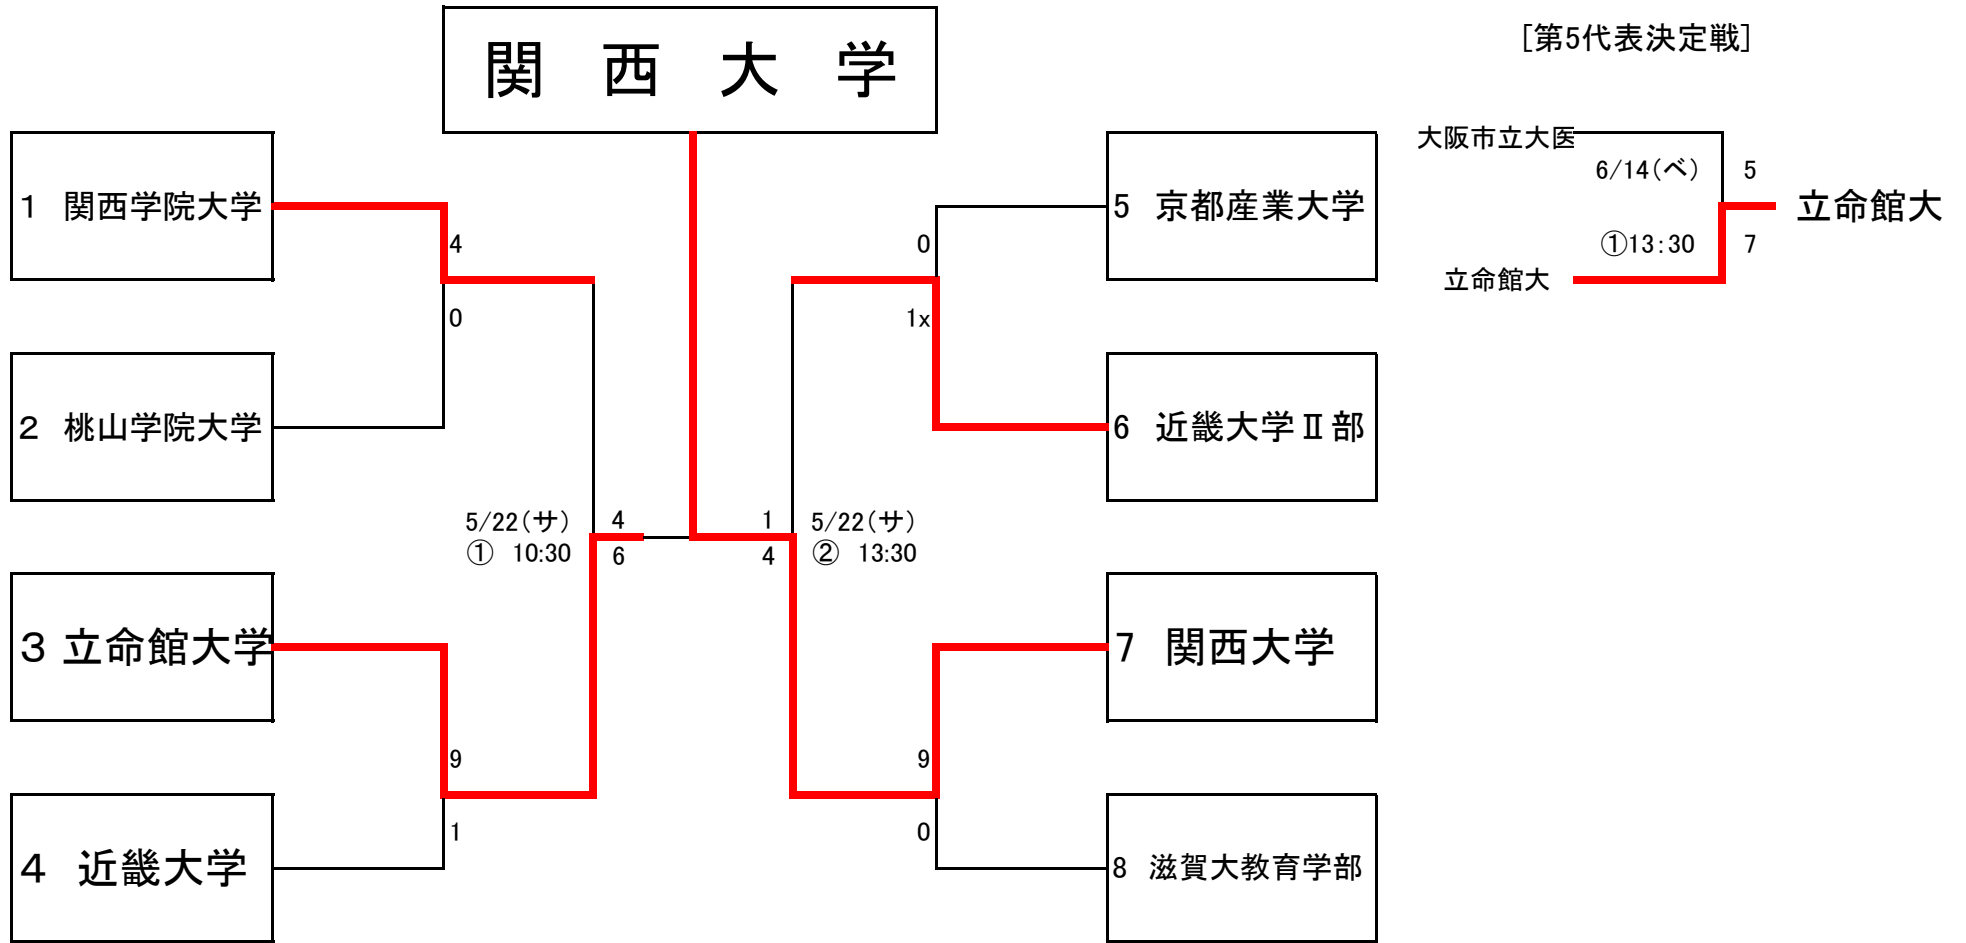

平成23年度 関西地区大学準硬式野球二次トーナメント大会

《2次トーナメント》

(ベ): ベイコム野球場

(明): 明石公園第1野球場

(サ): 神戸総合運動公園サブ球場

(伊): 伊丹スポーツセンター野球場