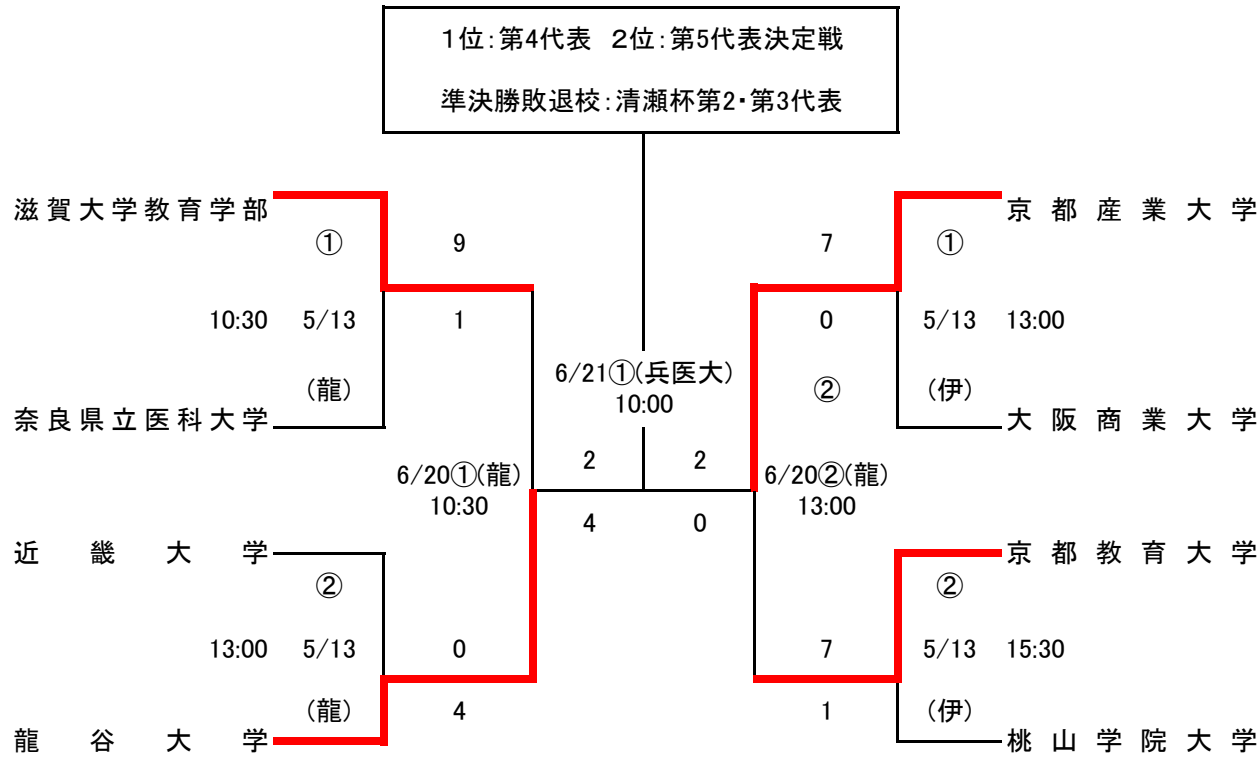

平成21年度 関西地区大学準硬式野球二次トーナメント大会

《2次トーナメント》

[第5代表決定戦]

[球場] 5/13: 伊丹SC、龍谷大学瀬田G

6/20: 龍谷大学瀬田G

5/21: 兵庫医科大学G