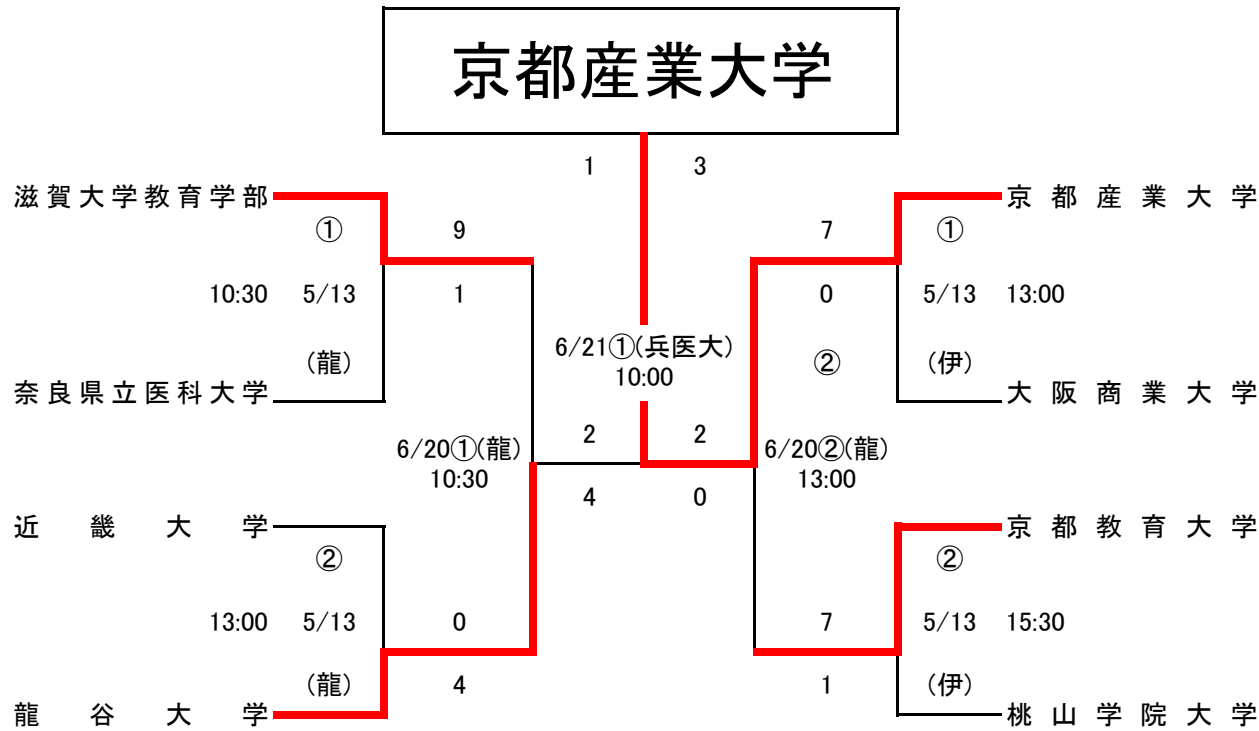

平成21年度 関西地区大学準硬式野球二次トーナメント大会

《2次トーナメント》

[第5代表決定戦]

[球場] 5/13: 伊丹SC、龍谷大学瀬田G

6/20: 龍谷大学瀬田G

5/21: 兵庫医科大学G