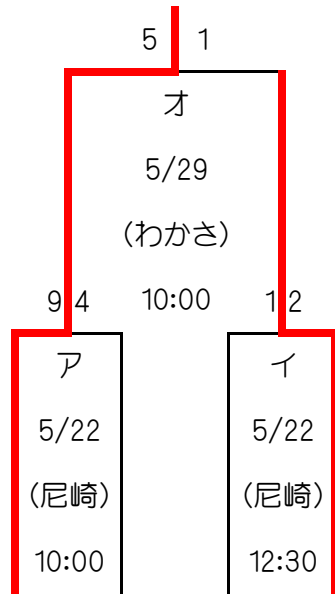

平成22年度 関西地区大学二次トーナメント

全日本選手権大会

関西第5代表

同志社大学

全日本選手権大会

関西第6代表

関西大学

清瀬杯

関西第3代表

同志社大学	大阪商業大学	龍谷大学	近畿大学	甲南大学	近畿大学II部	関西大学	京都産業大学	大阪商業大学	龍谷大学	甲南大学	京都産業大学
-------	--------	------	------	------	---------	------	--------	--------	------	------	--------

【球場】

尼崎: 尼崎記念球場

わかさ: わかさスタジアム京都