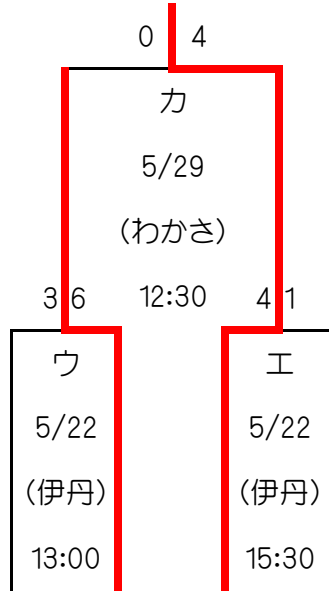

# 平成22年度 関西地区大学二次トーナメント

全日本選手権大会

関西第5代表

同志社大学

全日本選手権大会

関西第6代表

関西大学

清瀬杯

関西第3代表

同志社大学	大阪商業大学	龍谷大学	近畿大学	甲南大学	近畿大学II部	関西大学	京都産業大学	大阪商業大学	龍谷大学	甲南大学	京都産業大学
-------	--------	------	------	------	---------	------	--------	--------	------	------	--------

【球場】

尼崎: 尼崎記念球場

わかさ: わかさスタジアム京都