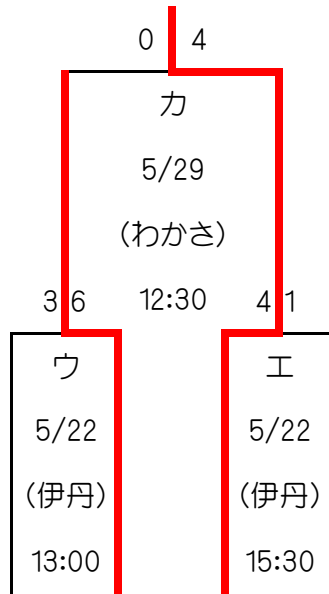

平成22年度 関西地区大学二次トーナメント

全日本選手権大会

関西第5代表

同志社大学

全日本選手権大会

関西第6代表

関西大学

清瀬杯

関西第3代表

同志社大学	大阪商業大学	龍谷大学	近畿大学	甲南大学	近畿大学II部	関西大学	京都産業大学	大阪商業大学	龍谷大学	甲南大学	京都産業大学
-------	--------	------	------	------	---------	------	--------	--------	------	------	--------

【球場】

尼崎: 尼崎記念球場

わかさ: わかさスタジアム京都