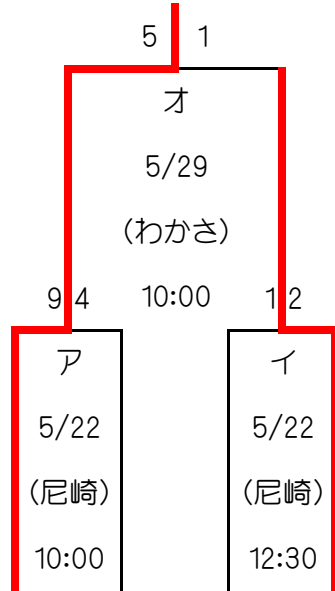

# 平成22年度 関西地区大学二次トーナメント

全日本選手権大会

関西第5代表

同志社大学

全日本選手権大会

関西第6代表

関西大学

清瀬杯

関西第3代表

同志社大学	大阪商業大学	龍谷大学	近畿大学	甲南大学	近畿大学II部	関西大学	京都産業大学	大阪商業大学	龍谷大学	甲南大学	京都産業大学
-------	--------	------	------	------	---------	------	--------	--------	------	------	--------

【球場】

尼崎: 尼崎記念球場

わかさ: わかさスタジアム京都