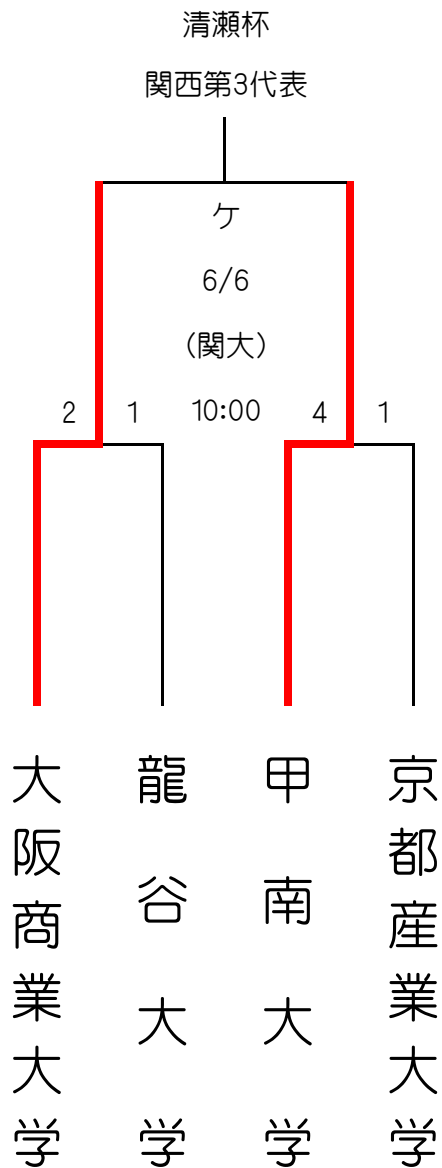

平成22年度 清瀬杯全日本選抜大会 関西地区第3代表決定戦

【第62回全日本選手権大会】

- 第1代表: 立命館大学
- 第2代表: 桃山学院大学
- 第3代表: 滋賀大学教育学部
- 第4代表: 大阪大学医学部
- 第5代表: 同志社大学
- 第6代表: 関西大学

【清瀬杯第42回全日本選抜大会】

- 第1代表: 近畿大学
- 第2代表: 近畿大学Ⅱ部
- 第3代表: