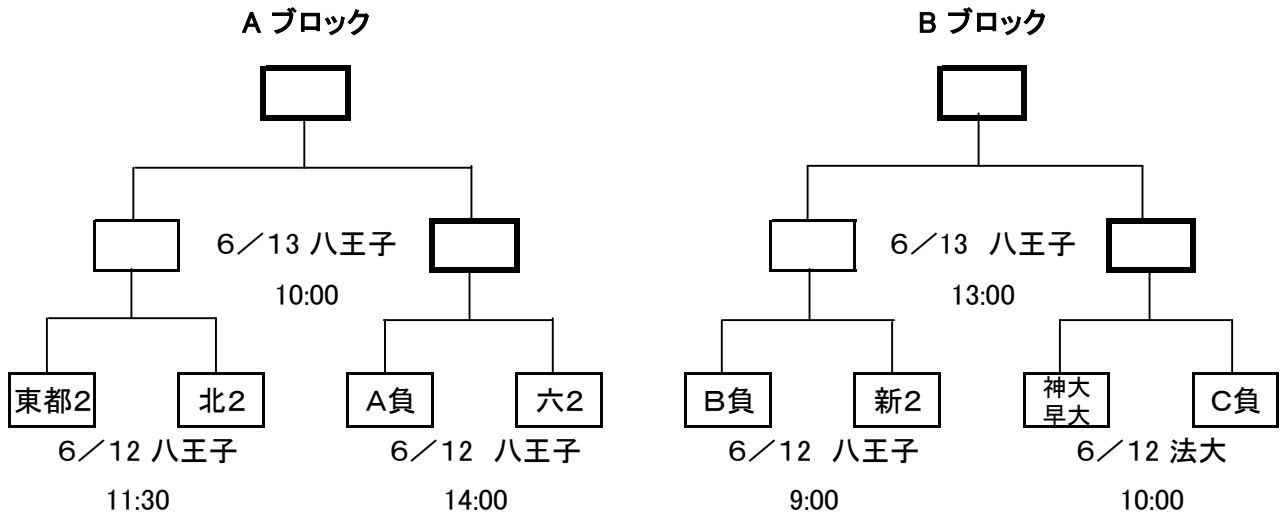

全日本出場予選会

2010.5.25

1次トーナメント

各ブロック勝利校：全日本選手権出場 ()
 各ブロック敗戦校：2次トーナメントへ

2次トーナメント

各ブロック1位校：全日本選手権出場 ()
 各ブロック2位校：清瀬杯出場 ()
 各ブロック1回戦敗戦校：敗者復活トーナメントへ

敗者復活トーナメント

各ブロック勝利校：清瀬杯出場 ()

* グランドおよび試合開始時間は出場校により見直す場合があります。