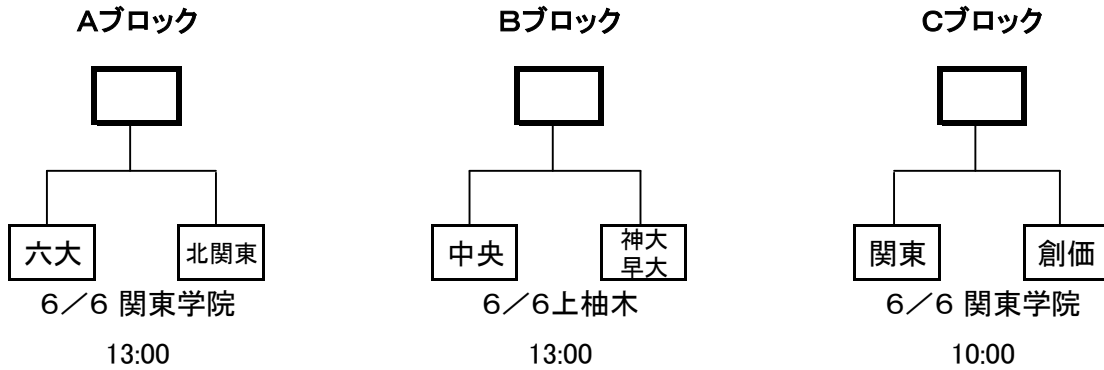

全日本出場予選会

2010.5.25

1次トーナメント

各ブロック勝利校：全日本選手権出場 ()
 各ブロック敗戦校：2次トーナメントへ

2次トーナメント

各ブロック1位校：全日本選手権出場 ()
 各ブロック2位校：清瀬杯出場 ()
 各ブロック1回戦敗戦校：敗者復活トーナメントへ

敗者復活トーナメント

各ブロック勝利校：清瀬杯出場 ()

* グランドおよび試合開始時間は出場校により見直す場合があります。