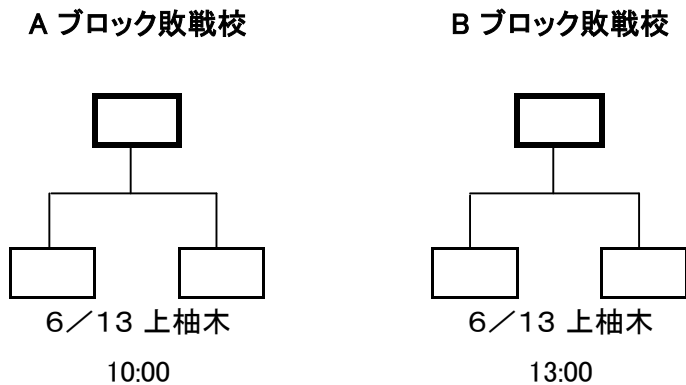

全日本出場予選会

2010.5.25

1次トーナメント

各ブロック勝利校：全日本選手権出場 ()
 各ブロック敗戦校：2次トーナメントへ

2次トーナメント

各ブロック1位校：全日本選手権出場 ()
 各ブロック2位校：清瀬杯出場 ()
 各ブロック1回戦敗戦校：敗者復活トーナメントへ

敗者復活トーナメント

各ブロック勝利校：清瀬杯出場 ()

* グランドおよび試合開始時間は出場校により見直す場合があります。