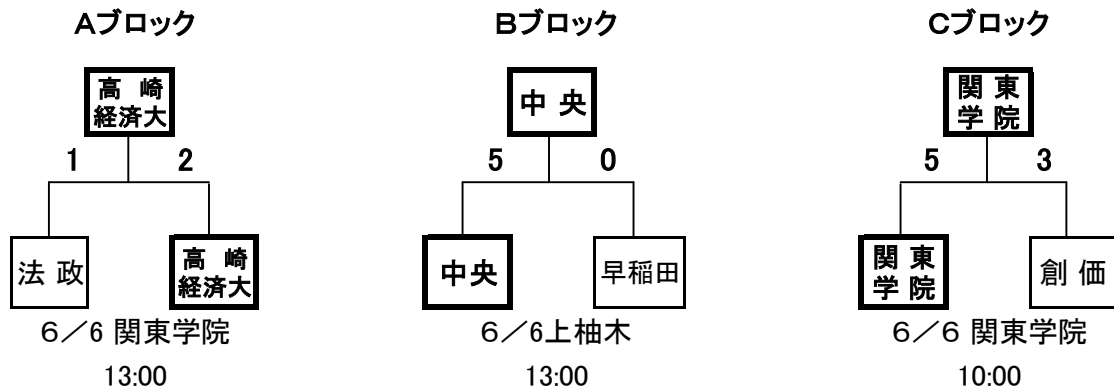

全日本出場予選会

2010.6.12

1次トーナメント

各ブロック勝利校：全日本選手権出場（高崎経済大学、中央大学、関東学院大学）
 各ブロック敗戦校：2次トーナメントへ

2次トーナメント

各ブロック1位校：全日本選手権出場（ ）
 各ブロック2位校：清瀬杯出場（ ）
 各ブロック1回戦敗戦校：敗者復活トーナメントへ

敗者復活トーナメント

各ブロック勝利校：清瀬杯出場（ ）

* グランドおよび試合開始時間は出場校により見直す場合があります。