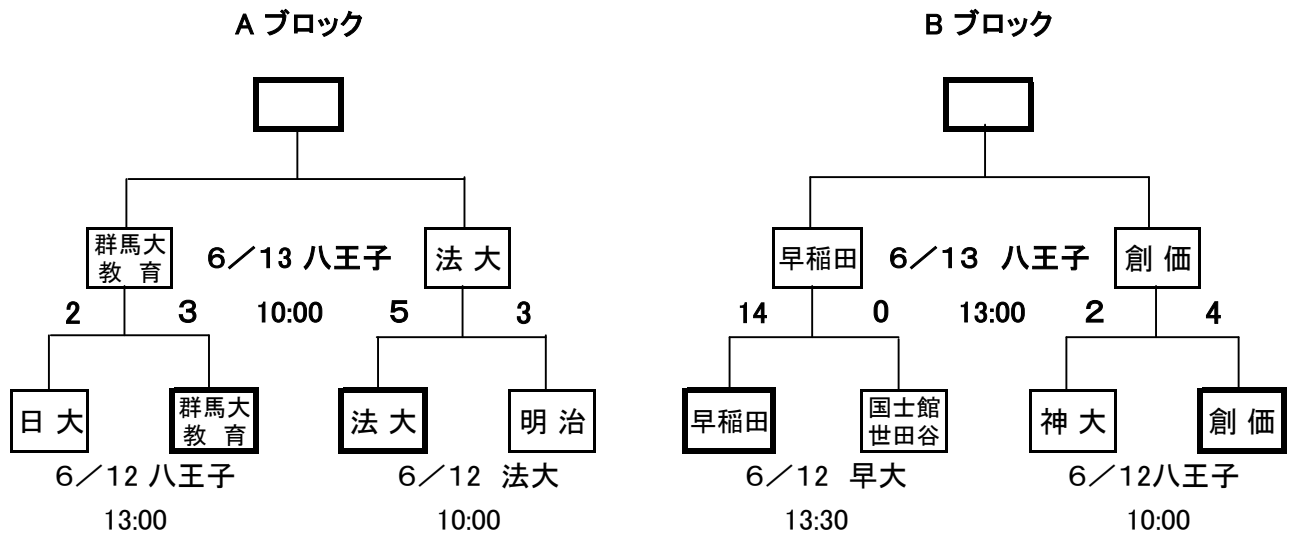

全日本出場予選会

2010.6.12

1次トーナメント

各ブロック勝利校：全日本選手権出場（高崎経済大学、中央大学、関東学院大学）
 各ブロック敗戦校：2次トーナメントへ

2次トーナメント

各ブロック1位校：全日本選手権出場（ ）
 各ブロック2位校：清瀬杯出場（ ）
 各ブロック1回戦敗戦校：敗者復活トーナメントへ

敗者復活トーナメント

各ブロック勝利校：清瀬杯出場（ ）

* グランドおよび試合開始時間は出場校により見直す場合があります。