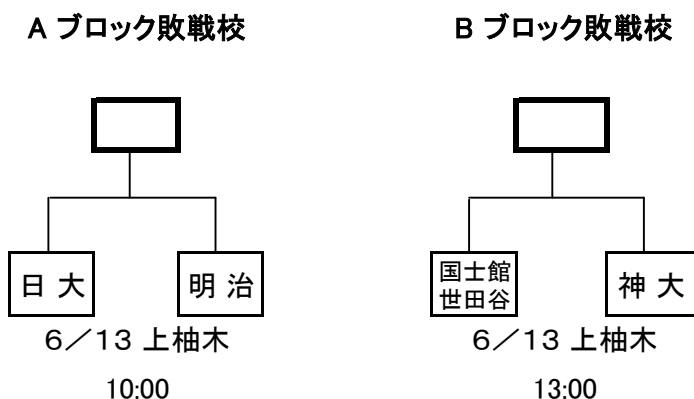

全日本出場予選会

2010.6.12

1次トーナメント

各ブロック勝利校：全日本選手権出場（高崎経済大学、中央大学、関東学院大学）
 各ブロック敗戦校：2次トーナメントへ

2次トーナメント

各ブロック1位校：全日本選手権出場（ ）
 各ブロック2位校：清瀬杯出場（ ）
 各ブロック1回戦敗戦校：敗者復活トーナメントへ

敗者復活トーナメント

各ブロック勝利校：清瀬杯出場（ ）

* グランドおよび試合開始時間は出場校により見直す場合があります。