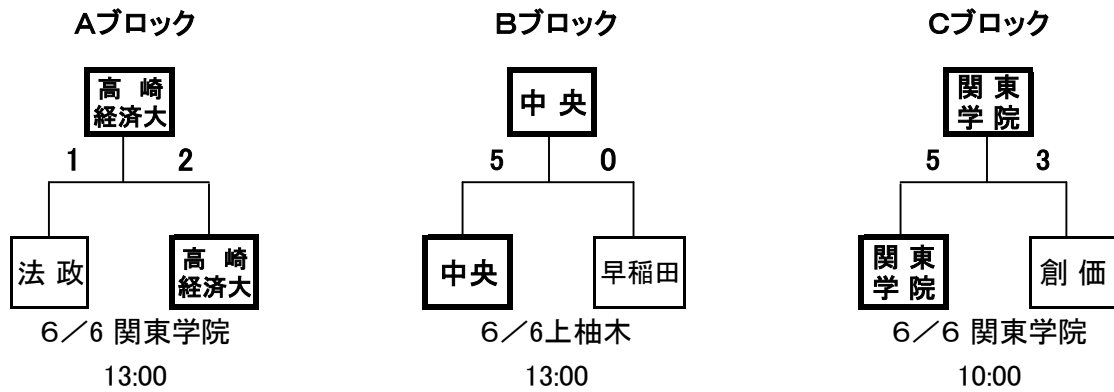

# 全日本出場予選会

2010.6.6

## 1次トーナメント

各ブロック勝利校：全日本選手権出場（高崎経済大学、中央大学、関東学院大学）  
 各ブロック敗戦校：2次トーナメントへ

## 2次トーナメント

各ブロック1位校：全日本選手権出場（ ）  
 各ブロック2位校：清瀬杯出場（ ）  
 各ブロック1回戦敗戦校：敗者復活トーナメントへ

## 敗者復活トーナメント

各ブロック勝利校：清瀬杯出場（ ）

\* グランドおよび試合開始時間は出場校により見直す場合があります。