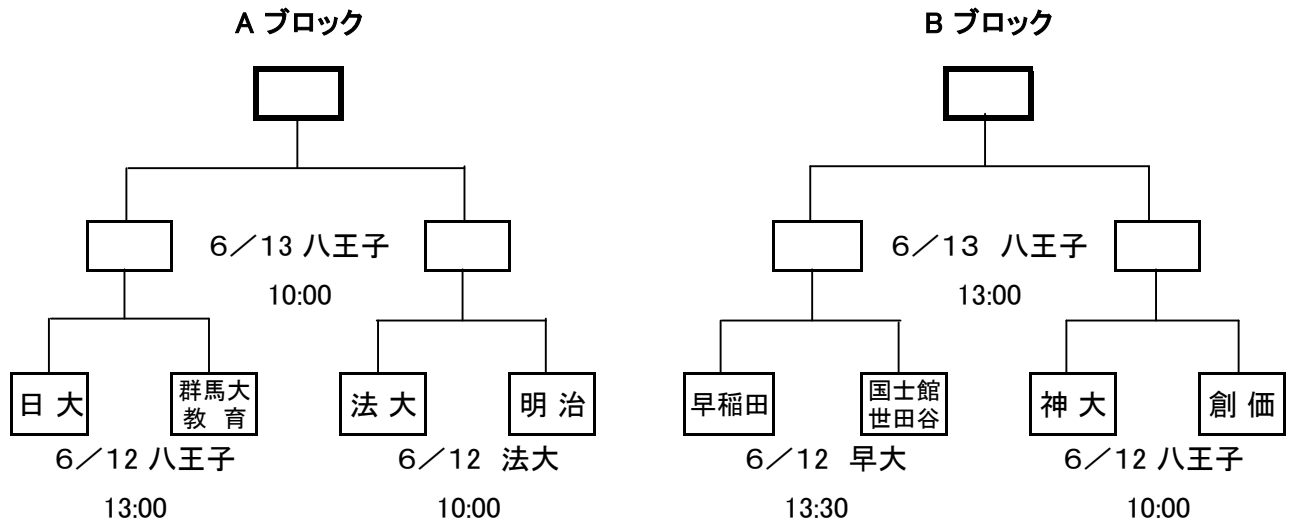

# 全日本出場予選会

2010.6.6

## 1次トーナメント

各ブロック勝利校：全日本選手権出場（高崎経済大学、中央大学、関東学院大学）  
 各ブロック敗戦校：2次トーナメントへ

## 2次トーナメント

各ブロック1位校：全日本選手権出場（ ）  
 各ブロック2位校：清瀬杯出場（ ）  
 各ブロック1回戦敗戦校：敗者復活トーナメントへ

## 敗者復活トーナメント

各ブロック勝利校：清瀬杯出場（ ）

\* グランドおよび試合開始時間は出場校により見直す場合があります。