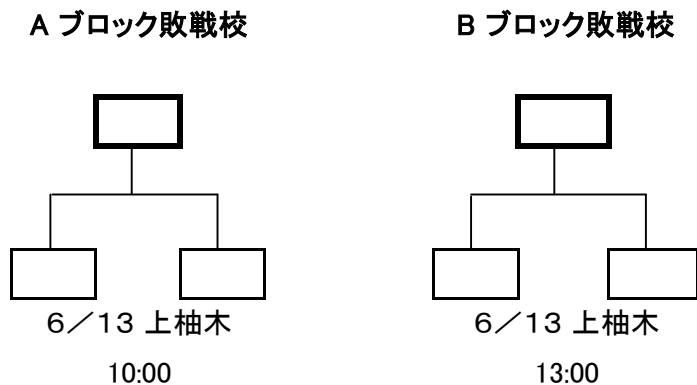

敗者復活トーナメント