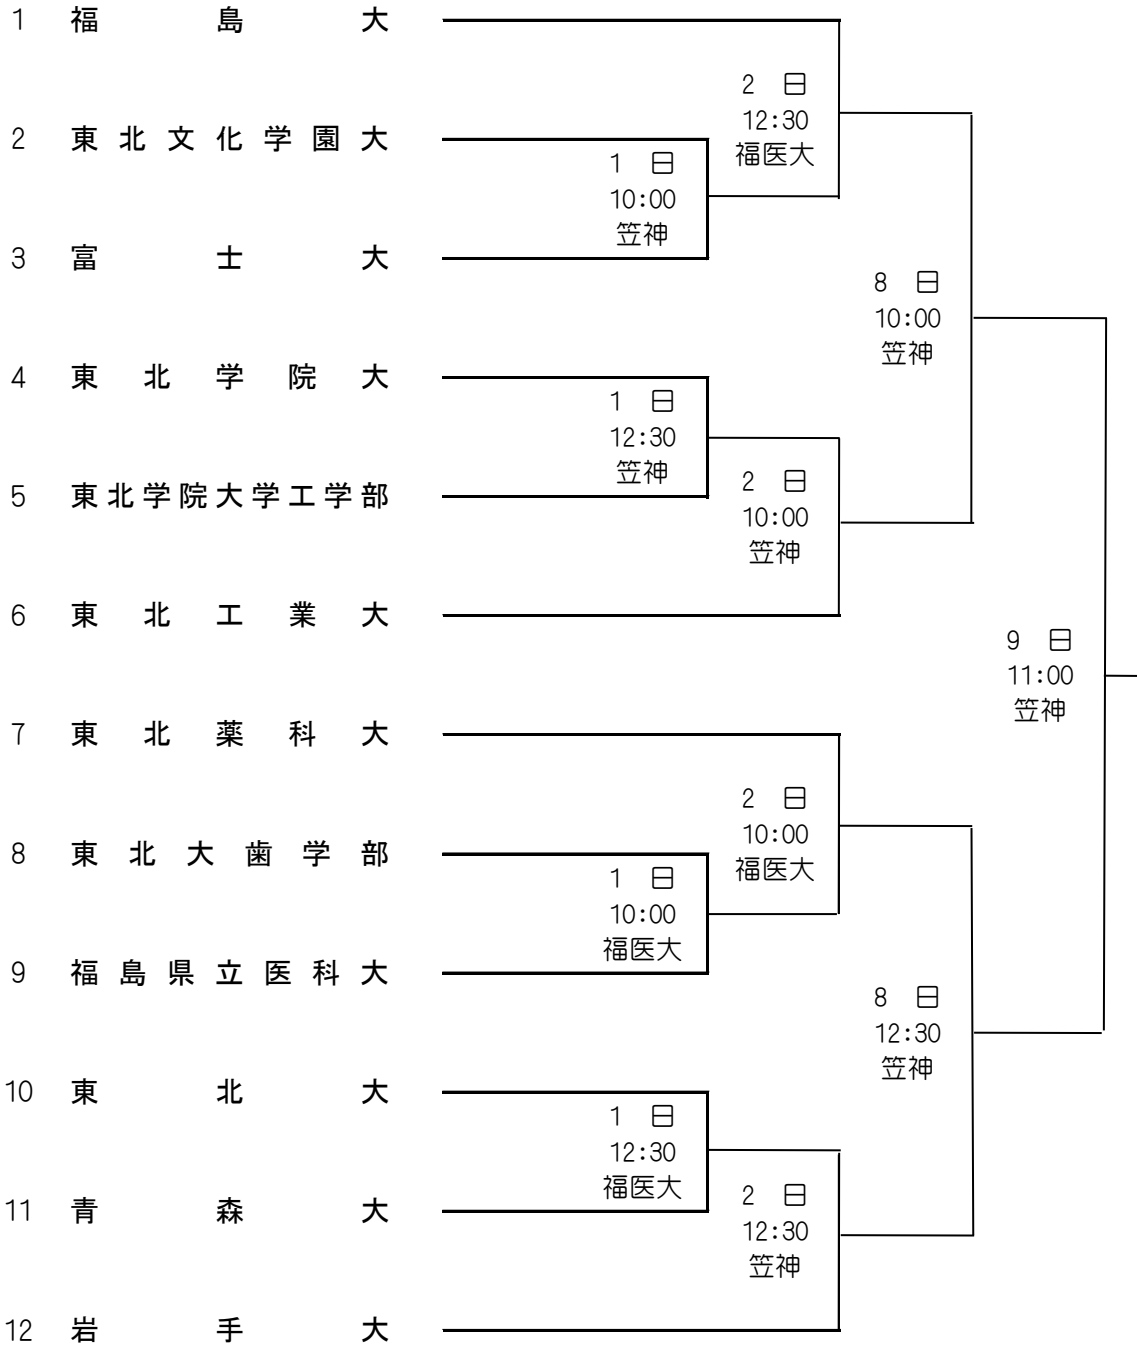

関口杯 平成23年度東北地区大学準硬式ト-ナメント大会組み合わせ

会 期 : 平成23年10月1日(土)~9日(日)〔予備日:10月10日(月)〕

会 場 : 東北学院笠神野球場(笠神)、福島県立医科大野球場(福医大)

当番学校

月日	球場	第一試合	第二試合
10/1(土)	笠神	学院大	第一試合の敗者
	福医大	東北大	第一試合の敗者
10/2(日)	笠神	仙台大	学院大
	福医大	福島大	福島県立医
10/8(土)	笠神	仙台大	仙台大
10/9(日)	笠神	決勝:仙台大	