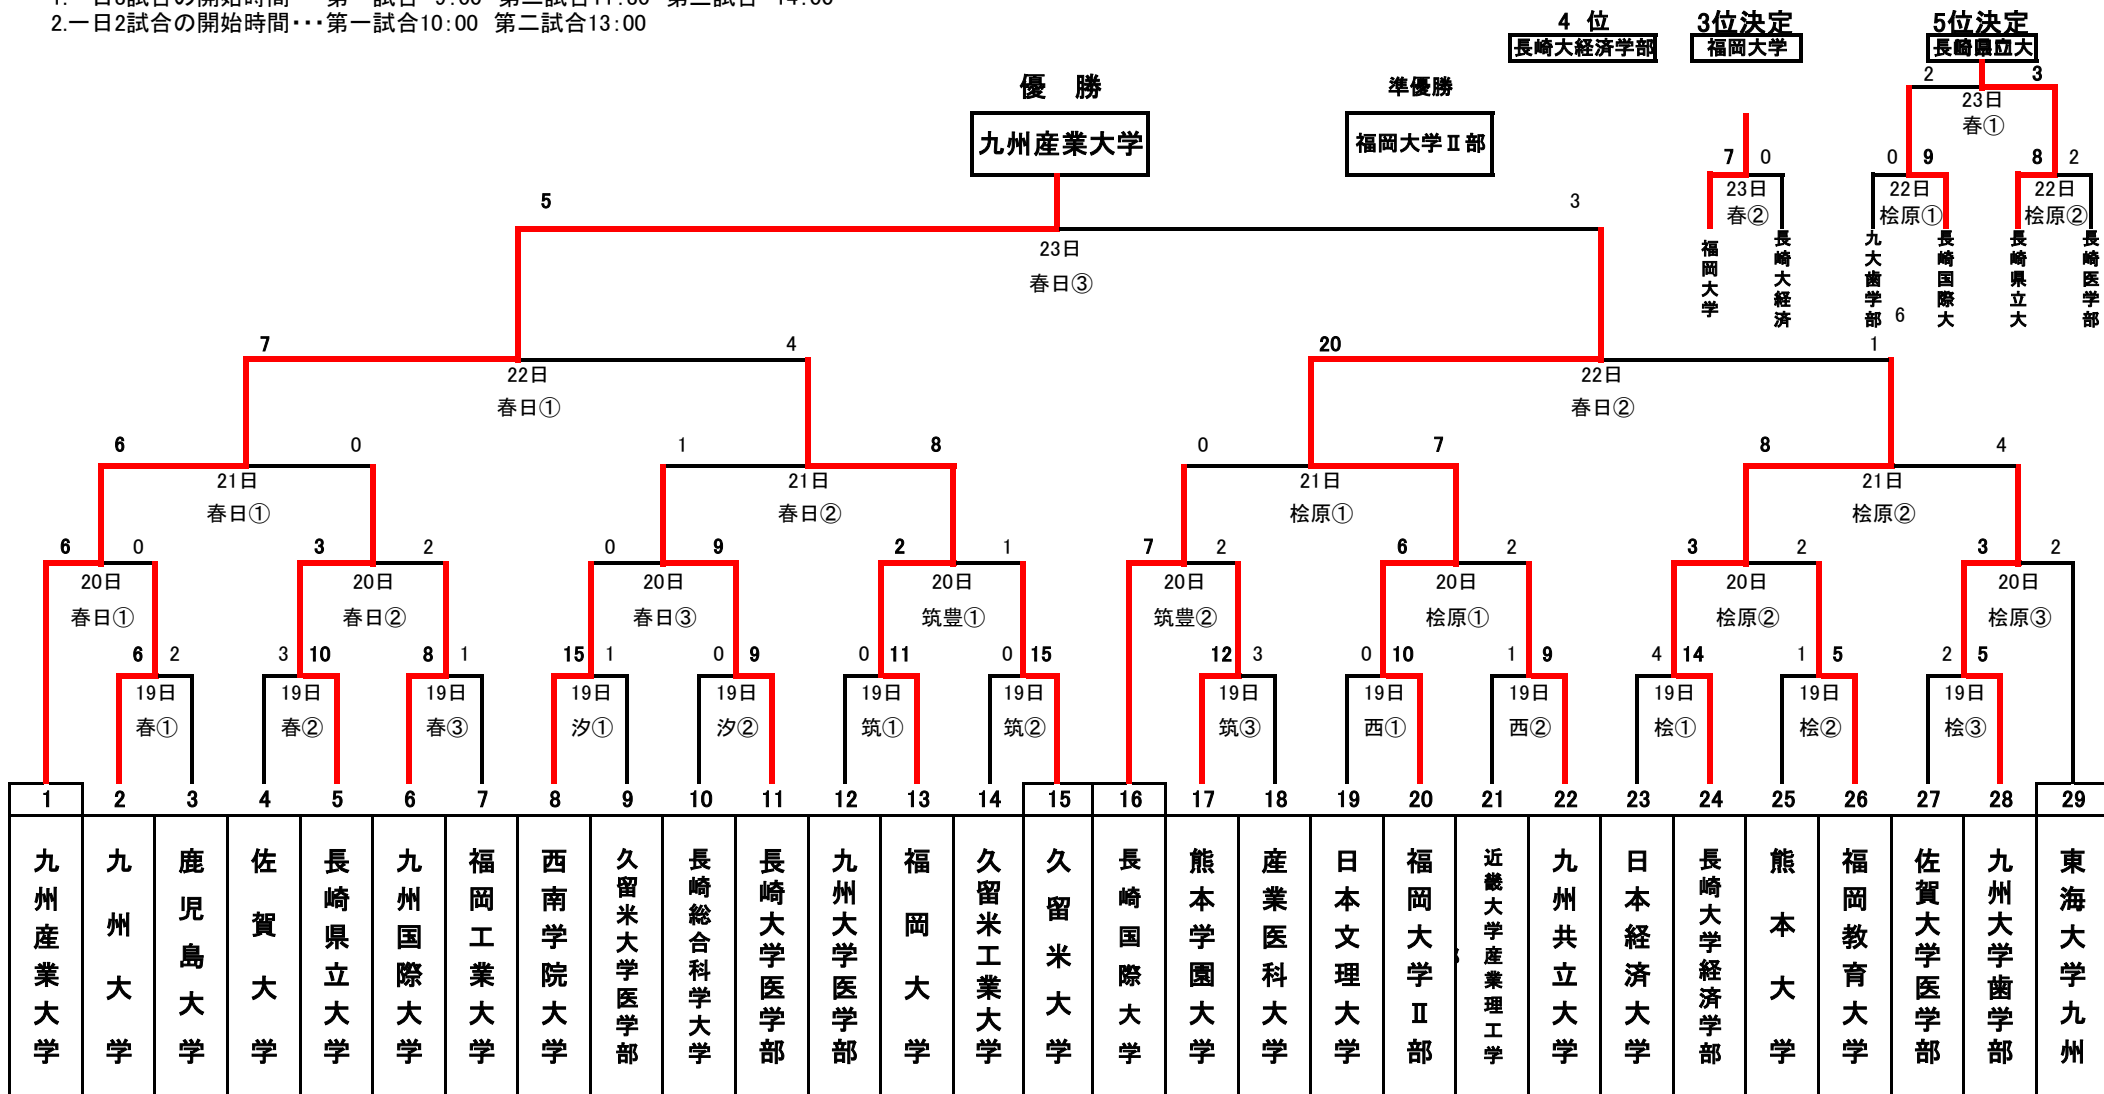

第64回全日本大学準硬式野球九州選手権大会戦績

- 1 会 期 平成24年5月18日(金)～5月23日(水) 予備日24日・25日
- 2 開 会 式 平成24年5月18日(金)17:00 春日球場
- 3 閉 会 式 平成24年5月23日(水)18:00 春日球場

1.一日3試合の開始時間...第一試合 9:00 第二試合11:30 第三試合 14:00
 2.一日2試合の開始時間...第一試合10:00 第二試合13:00

春=春日球場 桜=桜原球場 汐=汐井球場 西=西部運動公園球場 筑=筑豊球場